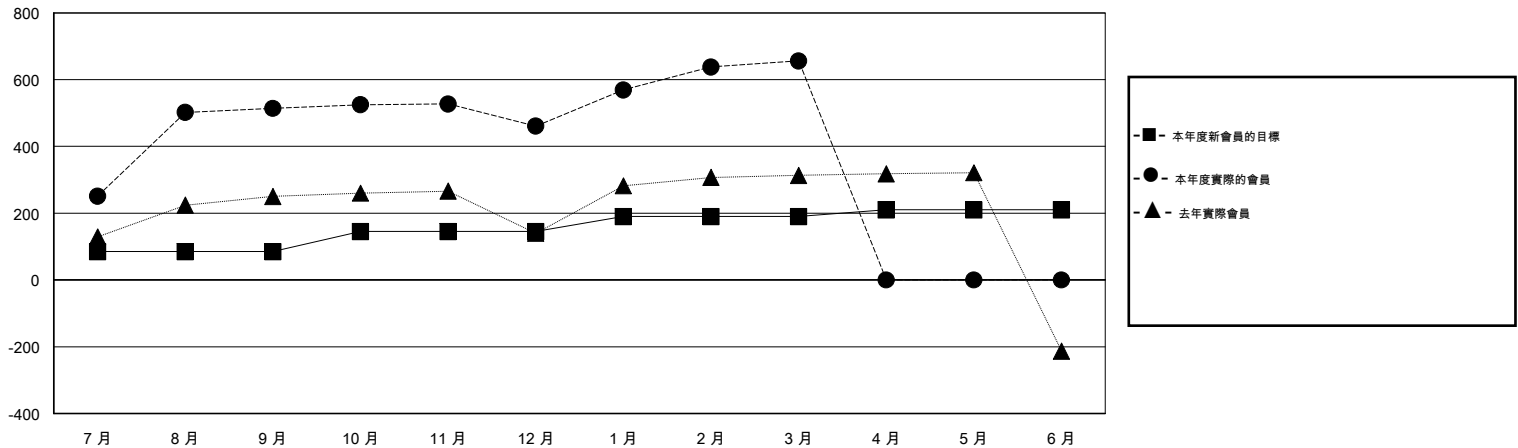

目標和實際會員累積

已取消的分會: 0	65 CLUBS OF 69 增添1位或以上的新會員	性別分佈
		男 2,139 (73.73%)
		女 762 (26.27%)
放棄的會員	點擊這裡取得健康評估資料	家庭單位會員 276
過世 7		戶長 111
分會已取消 0		非戶長 165
其他 96		
總計 103