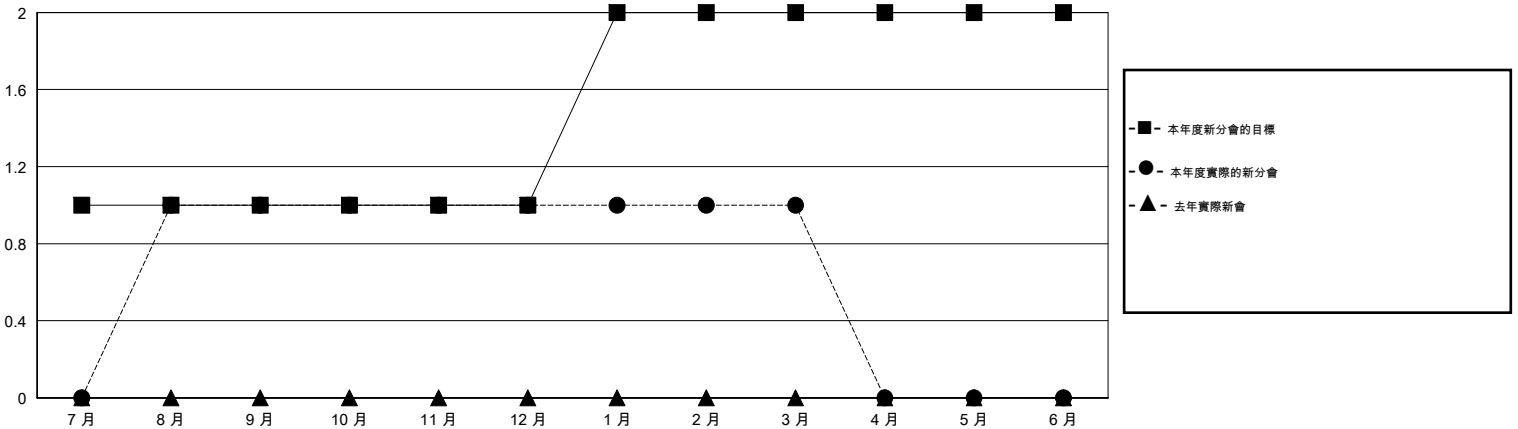

MONTHLY MEMBERSHIP PROGRESS REPORT

District 300C1

Results as of: 3/31/2016

GMT: PEI-JEN CHEN

地點 REP OF CHINA

GMT憲章區 5

分會				
成果 2015-2016				
季	新分會目標	新會	會員流失的分會	淨增/減
7月/8月/9月	1	1	0	1
10月/11月/12月	0	0	0	0
1月/2月/3月	1	0	0	0
4月/5月/6月	0	0	0	0

位會員@每位須繳				
成果 2015-2016				
季	新會員目標	增加的授證/新會員	退會人數	淨增/減
7月/8月/9月	85	540	26	514
10月/11月/12月	60	19	72	-53
1月/2月/3月	45	200	5	195
4月/5月/6月	20	0	0	0

目標與實際新會累積